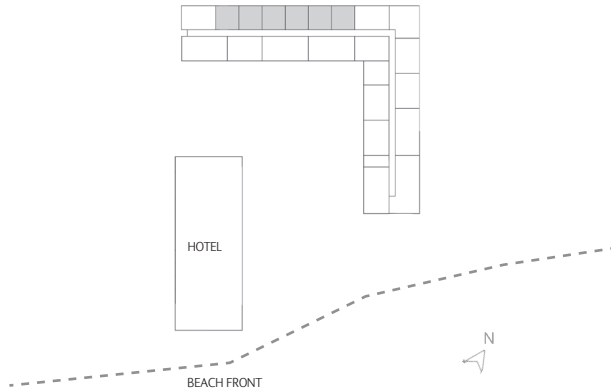

## شقة بغرفة نوم فئة 1

٦٦ متر مربع

مساحة الجناح

١٢ متر مربع

مساحة الشرفة

٧٨ متر مربع

المساحة الاجمالية

١. يتم قياس كافة أبعاد الغرفة وفقاً للعناصر الإنشائية ويستثنى منها كافة التشطيبات والفروقات الإنشائية المسموح بها. ٢. تم تقديم كافة الأبعاد من قبل المهندسين المعماريين لدينا. ٣. كافة المواد والأبعاد والمخططات هي على نحو تقريبي، وتخضع المعلومات للتغيير من دون أي إشعار. ٤ هذه المخططات مرفقة لغرض التسويق فقط، قد تختلف المساحة الفعلية للوحدة (الجناح) عن المساحة المحددة، لا تعتبر المخططات أنها مقياس، ويحتفظ المطور بحق إجراء تعديلات. ٥. يتم قياس مساحة الشقة باعتبارها المساحة التي تحدها الخطوط المركزية لنهاية الجدران التي تفصل بين وحدة وأخرى، ومركز سطح الجدران الخارجية ومركز سطح جدار الممر الملاصق للوحدة. ٦. يتم قياس مساحة الشرفة باعتبارها المنطقة التي تحدها الواجهة الداخلية لنهاية البناء الصلب أو الجدران التي تفصل بين الوحدات بعضها البعض، ومركز حاجز الشرفة الملاصقة ومركز الوحدة الملاصقة للشرفة. وفي حال كانت الشرفة منقسمة بين وحدتين متلاصقتين وذلك باستخدام لوح زجاجي، تقاس مساحة الشرفة لكل وحدة اعتباراً من مركز اللوح الزجاجي. ٧. يتم قياس الوحدات بناءً على أرضية الطوابق المتكررة في المبنى قد تختلف العواميد من حيث القياس على مستوى الطابق.