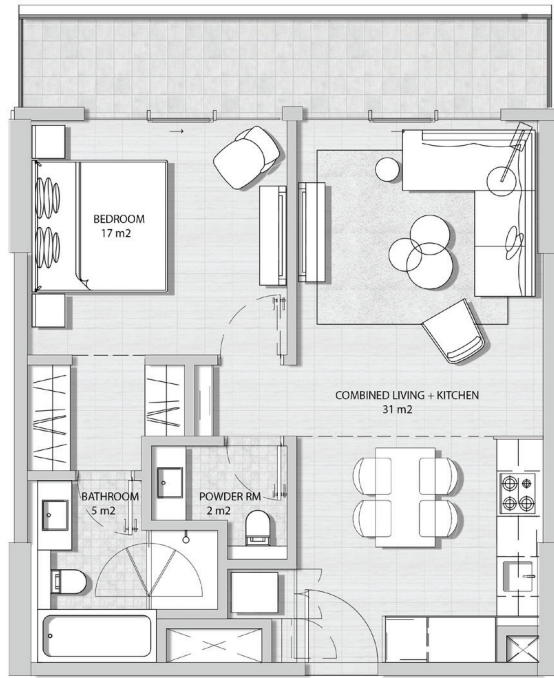

## شقة بغرفة نوم فئة 1

٦٦ متر مربع

مساحة الجناح

١٢ متر مربع

مساحة الشرفة

٧٨ متر مربع

المساحة الاجمالية

١. يتم قياس كافة أبعاد الغرفة وفقاً للعناصر الإنشائية ويستثنى منها كافة التشطيبات والفروقات الإنشائية المسموح بها. ٢. تم تقديم كافة الأبعاد من قبل المهندسين المعماريين لدينا. ٣. كافة المواد والأبعاد والمخططات هي على نحو تقريبي، وتخضع المعلومات للتغيير من دون أي إشعار. ٤ هذه المخططات مرفقة لغرض التسويق فقط، قد تختلف المساحة الفعلية للوحدة (الجناح) عن المساحة المحددة، لا تعتبر المخططات أنها مقياس، ويحتفظ المطور بحق إجراء تعديلات. ٥. يتم قياس مساحة الشقة باعتبارها المساحة التي تحدها الخطوط المركزية لنهاية الجدران التي تفصل بين وحدة وأخرى، ومركز سطح الجدران الخارجية ومركز سطح جدار الممر الملاصق للوحدة. ٦. يتم قياس مساحة الشرفة باعتبارها المنطقة التي تحدها الواجهة الداخلية لنهاية البناء الصلب أو الجدران التي تفصل بين الوحدات بعضها البعض، ومركز حاجز الشرفة الملاصقة ومركز الوحدة الملاصقة للشرفة. وفي حال كانت الشرفة منقسمة بين وحدتين متلاصقتين وذلك باستخدام لوح زجاجي، تقاس مساحة الشرفة لكل وحدة اعتباراً من مركز اللوح الزجاجي. ٧. يتم قياس الوحدات بناءً على أرضية الطوابق المتكررة في المبنى قد تختلف العواميد من حيث القياس على مستوى الطابق.