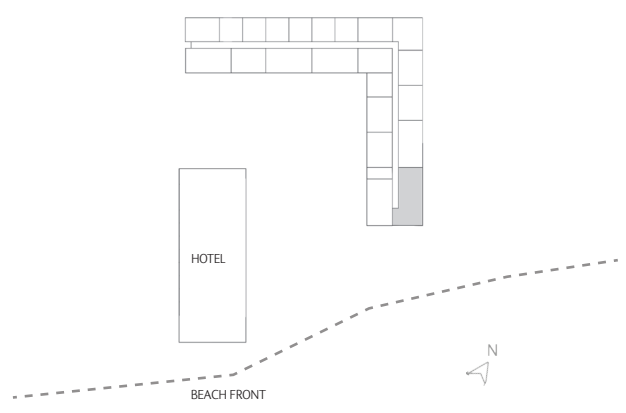

العنوان

رزيدنسز
مراسي البحرين

شقة بأربعة غرف نوم فئة 1

مساحة الجناح 176 متر مربع

مساحة الشرفة 32 متر مربع

المساحة الاجمالية 208 متر مربع

مساحة الجناح

مساحة الشرفة

المساحة الاجمالية

1. يتم قياس كافة أبعاد الغرفة وفقاً للعناصر الإنشائية ويستثنى منها كافة التشطيبات والفروقات الإنشائية المسموح بها. 2. تم تقديم كافة الأبعاد من قبل المستشارين المعماريين لدينا. 3. كافة المواد والأبعاد والمخططات هي على نحو تقريبي، وتخضع المعلومات للتغيير من دون أي إشعار. 4. هذه المخططات مرفقة لغرض التسويق فقط، قد تختلف المساحة الفعلية للوحدة (الجناح) عن المساحة المحددة، لا تعتبر المخططات أنها مقياس، ويحتفظ المطور بحق إجراء تعديلات. 5. يتم قياس مساحة الشقة باعتبارها المساحة التي تحدها الخطوط المركزية لنهاية الجدران التي تفصل بين وحدة وأخرى، ومركز سطح الجدران الخارجية ومركز سطح جدار الممر الملاصق للوحدة. 6. يتم قياس مساحة الشرفة باعتبارها المنطقة التي تحدها الواجهة المائلمة لنهاية البناء الصلب أو الجدران التي تفصل بين الوحدات بعضها البعض، ومركز حاجز الشرفة الملاصقة ومركز الوحدة الملاصقة للشرفة. وفي حال كانت الشرفة منقسمة بين وحدتين متلاصقتين وذلك باستخدام لوح زجاجي، تقاس مساحة الشرفة لكل وحدة اعتباراً من مركز اللوح الزجاجي. 7. يتم قياس الوحدات بناء على أرضية الطوابق المتكررة في المبنى قد تختلف العواميد من حيث القياس على مستوى الطابق.