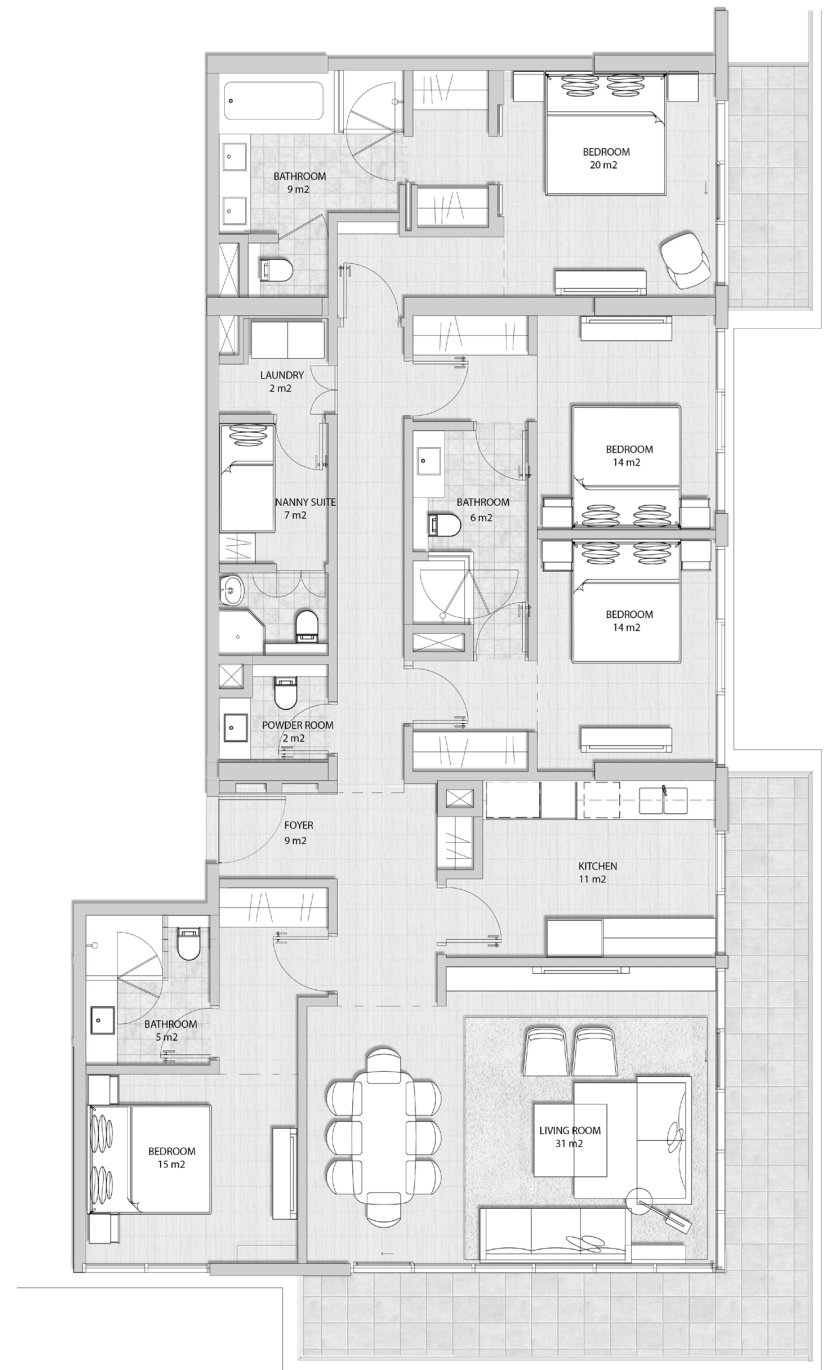

العنوان

رزيدنسز
مراسي البحرين

شقة بأربعة غرف نوم فئة 1

مساحة الجناح 176 متر مربع

مساحة الشرفة 32 متر مربع

المساحة الاجمالية 208 متر مربع

مساحة الجناح

مساحة الشرفة

المساحة الاجمالية

1. يتم قياس كافة أبعاد الغرفة وفقاً للعناصر الإنشائية ويستثنى منها كافة التشطيبات والفروقات الإنشائية المسموح بها. 2. تم تقديم كافة الأبعاد من قبل المستشارين المعماريين لدينا. 3. كافة المواد والأبعاد والمخططات هي على نحو تقريبي، وتخضع المعلومات للتغيير من دون أي إشعار. 4. هذه المخططات مرفقة لغرض التسويق فقط، قد تختلف المساحة الفعلية للوحدة (الجناح) عن المساحة المحددة، لا تعتبر المخططات أنها مقياس، ويحتفظ المطور بحق إجراء تعديلات. 5. يتم قياس مساحة الشقة باعتبارها المساحة التي تحدها الخطوط المركزية لنهاية الجدران التي تفصل بين وحدة وأخرى، ومركز سطح الجدران الخارجية ومركز سطح جدار الممر الملاصق للوحدة. 6. يتم قياس مساحة الشرفة باعتبارها المنطقة التي تحدها الواجهة المائلمة لنهاية البناء الصلب أو الجدران التي تفصل بين الوحدات بعضها البعض، ومركز حاجز الشرفة الملاصقة ومركز الوحدة الملاصقة للشرفة. وفي حال كانت الشرفة منقسمة بين وحدتين متلاصقتين وذلك باستخدام لوح زجاجي، تقاس مساحة الشرفة لكل وحدة اعتباراً من مركز اللوح الزجاجي. 7. يتم قياس الوحدات بناء على أرضية الطوابق المتكررة في المبنى قد تختلف العواميد من حيث القياس على مستوى الطابق.